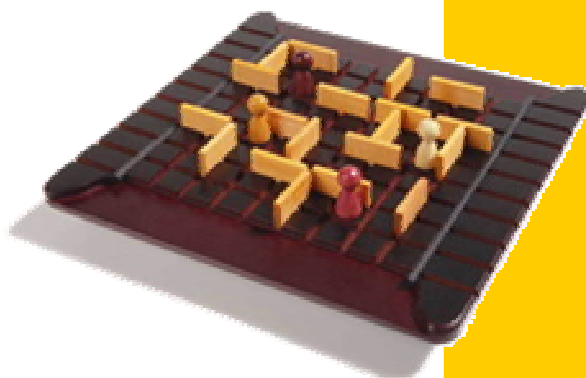

Prix Location : 12€/jour
20€2 jours

Quoridor

Descriptif :

Le premier joueur qui arrive à traverser le plateau gagne

Lieu : Intérieur et extérieur

Type de jeu : jeu de réflexion

Public : à partir de 5 ans

Nombre de joueurs : 2 à 4 joueurs

Dimension : 65 cm x 65 cm

Prix Location : 12€/jour
20€2 jours

Puissance 4 Géant

Descriptif :

Chaque joueur doit essayer d'aligner 4 pions de sa couleur.

Lieu : Extérieur

Type de jeu : jeu de réflexion

Public : à partir de 5 ans

Nombre de joueurs : 2 joueurs

Dimension géant: 150 cm x 120 cm

Dimension normal: 80 x 70 cm

Prix Location : 17€/jour ; 25€ 2 jours géant

Prix Location : 10€/jour ; 15€2 jours normal

Master Mind

Descriptif :