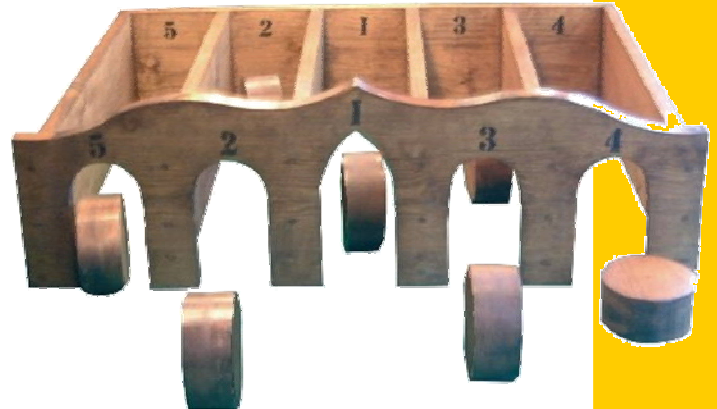

Faire entrer des palets ronds en les faisant rouler sur la tranche.

Lieu : intérieur ou extérieur

Type de jeu : jeu d'adresse

Public : tout public

Nombre de joueurs : 1 et +

Dimension : 122 x 41 cm

Prix Location : 10€jours
15€2 jours

Public : à partir de 5 ans

Nombre de joueurs : 1 et +

Dimension : 90 x 60 x 50 cm

Prix Location : 17€jour
25€ 2 jours

Cage à élastique

Descriptif :

Faire passer le pion rouge à l'aide d'une fourchette sans faire tinter les grelots.