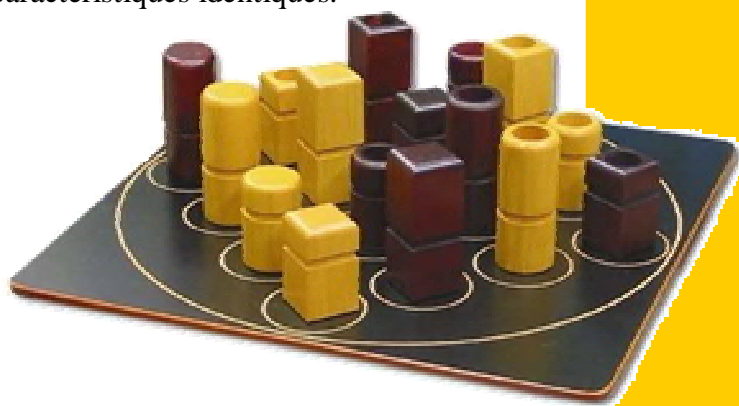

Quarto

Descriptif :

Chaque joueur doit aligner 4 pièces ayant des caractéristiques identiques.

Lieu : Intérieur et extérieur

Type de jeu : jeu de réflexion

Public : à partir de 5 ans

Nombre de joueurs : 2 joueurs

Dimension : 65 cm x 65 cm

Prix Location : 12€/jour
20€2 jours

Quoridor

Descriptif :

Le premier joueur qui arrive à traverser le plateau gagne

Lieu : Intérieur et extérieur

Type de jeu : jeu de réflexion

Public : à partir de 5 ans

Nombre de joueurs : 2 à 4 joueurs

Dimension : 65 cm x 65 cm

Prix Location : 12€/jour
20€2 jours