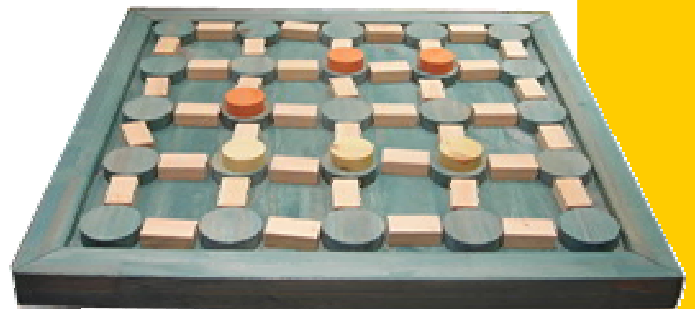

Public : à partir de 5 ans

Nombre de joueurs : 1 et +

Dimension : 90 x 60 x 50 cm

Prix Location : 17€jour
25€ 2 jours

Cage à élastique

Descriptif :

Faire passer le pion rouge à l'aide d'une fourchette sans faire tinter les grelots.

Lieu : intérieur et extérieur

Type de jeu : jeux coopératif

Public : à partir de 5 ans

Nombre de joueurs : 2 joueurs

Dimension : 80 x 30 x 50

Prix Location : 12€/jour
20€/2 jours

Pontu

Descriptif :

Chacun son tour les joueurs vont enlever les « ponts » avec pour objectif d'isoler l'adversaire.

Lieu : intérieur et extérieur

Type de jeu : jeu de réflexion

Public : à partir de 5 ans

Nombre de joueurs : 2 à 4 joueurs

Dimension : 70 x 70 cm

Prix Location : 12€/jours
20€/2 jours

Pont de singe

Descriptif :

Les joueurs doivent passer tous les bâtons sur le pont élastique.

Lieu : intérieur et extérieur

Type de jeu : jeu coopératif de précision