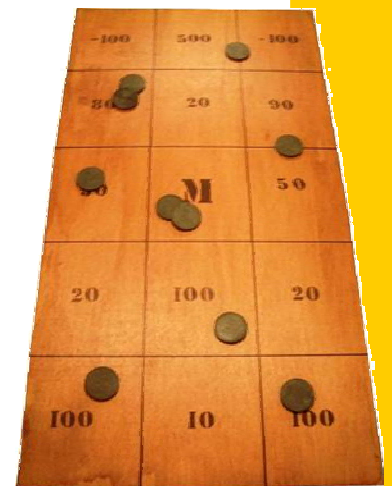

Plateau Suisse

Descriptif :

Lancer les palets sur le plateau, et totaliser le plus de points.

Lieu : intérieur ou extérieur

Type de jeu : jeu d'adresse

Public : à partir de 3 ans

Nombre de joueurs : 1 et +

Dimension : 101 x 51 cm

Prix Location : 10€jours
15€2 jours

Jeu de la Grenouille

Descriptif :

Marquer le plus de points en lançant les palets, chaque trou rapportant un nombre différents de points.

Lieu : extérieur

Type de jeu : jeux d'adresse

Public : à partir de 5 ans

Nombre de joueurs : 1 et +

Dimension : 90 x 60 x 50 cm

Prix Location : 17€jour
25€ 2 jours

Cage à élastique

Descriptif :

Faire passer le pion rouge à l'aide d'une fourchette sans faire tinter les grelots.