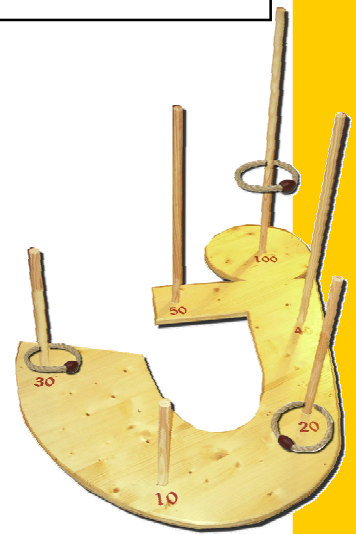

Lancer d'Anneaux

Descriptif :

Marquer le plus de points en lançant les anneaux.

Lieu : Intérieur et extérieur

Type de jeu : jeu d'adresse

Public : à partir de 5 ans

Nombre de joueurs : 1 et +

Dimension : 125 cm x 90 cm

Prix Location : 10€/jour
15€2 jours