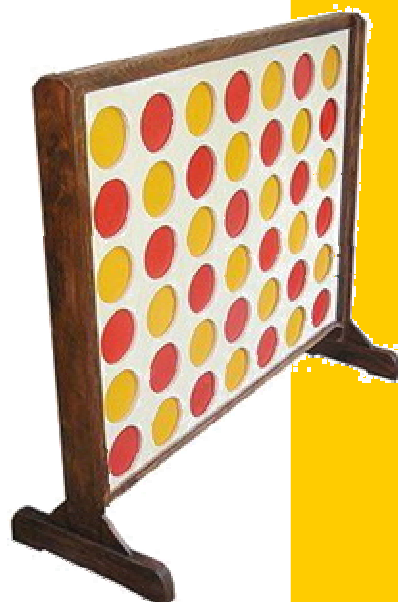

Quarto

Descriptif :

Chaque joueur doit aligner 4 pièces ayant des caractéristiques identiques.

Lieu : Intérieur et extérieur

Type de jeu : jeu de réflexion

Public : à partir de 5 ans

Nombre de joueurs : 2 joueurs

Dimension : 65 cm x 65 cm

Prix Location : 12€/jour
20€2 jours

Quoridor

Descriptif :

Le premier joueur qui arrive à traverser le plateau gagne

Lieu : Intérieur et extérieur

Type de jeu : jeu de réflexion

Public : à partir de 5 ans

Nombre de joueurs : 2 à 4 joueurs

Dimension : 65 cm x 65 cm

Prix Location : 12€/jour
20€2 jours

Puissance 4 Géant

Descriptif :

Chaque joueur doit essayer d'aligner 4 pions de sa couleur.

Lieu : Extérieur

Type de jeu : jeu de réflexion

Public : à partir de 5 ans

Nombre de joueurs : 2 joueurs

Dimension géant: 150 cm x 120 cm

Dimension normal: 80 x 70 cm

Prix Location : 17€/jour ; 25€ 2 jours géant

Prix Location : 10€/jour ; 15€2 jours normal