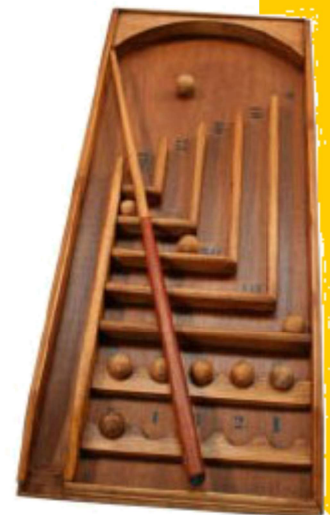

Lieu : intérieur et extérieur

Type de jeu : jeux d'adresse

Public : à partir de 5 ans

Nombre de joueurs : 1 et plus

Dimension : 122 x 51 cm

Prix Location : 12€/jour
20€/ 2 jours

Trou Madame

Descriptif :