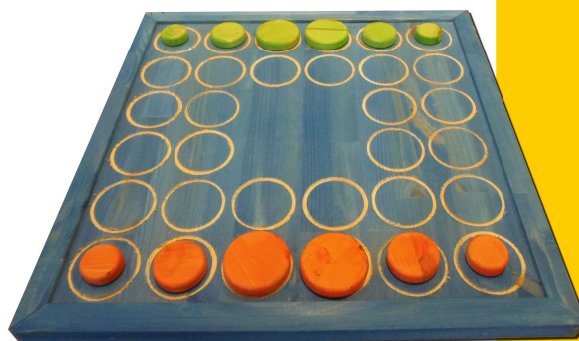

Jeu de stratégie, entre les dames et les échecs

Lieu : intérieur et extérieur

Type de jeu : jeux de réflexion

Public : à partir de 8 ans

Nombre de joueurs : 2 joueurs

Dimension : 70 x 70 cm

Prix Location : 12€/jour
20€/ 2 jours

Le Renard et les poules

Descriptif :

Jeu de déplacement asymétrique, ou le renard va essayé de manger les poules, et ou les poules vont essayé de capturer le renard

Lieu : intérieur et extérieur

Type de jeu : jeux de réflexion