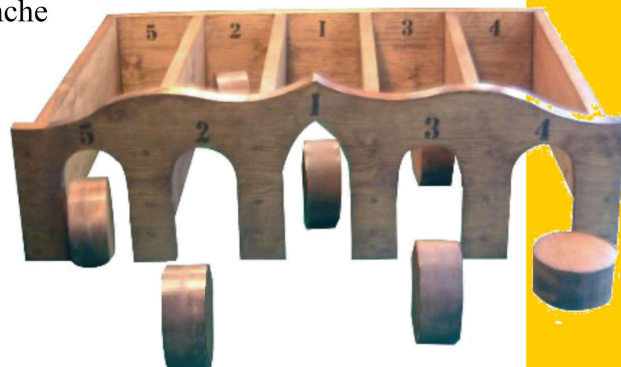

Trou Madame

Descriptif :

Faire entrer des palets ronds en les faisant rouler sur la tranche

Lieu : intérieur et extérieur

Type de jeu : jeux d'adresse

Public : à partir de 5 ans

Nombre de joueurs : 1 et plus

Dimension : 122 x 41 cm

Prix Location : 10€/jour
15€/ 2 jours

Plateau Suisse

Descriptif :

Lancer les palets sur le plateau, et totaliser le plus de points.

Lieu : intérieur et extérieur

Type de jeu : jeux d'adresse

Public : à partir de 5 ans

Nombre de joueurs : 1 et plus

Dimension : 101 x 51 cm

Prix Location : 10€/jour
15€/ 2 jours