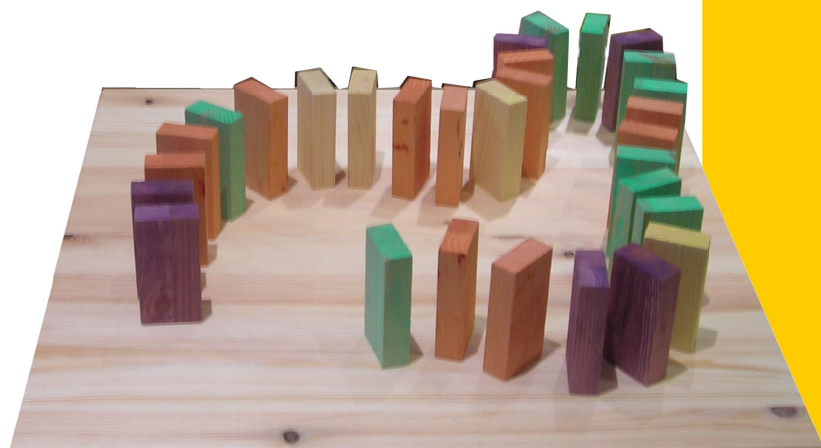

Jeu de 100 Dominos

Lieu : intérieur et extérieur

Type de jeu : jeu de construction

Public : à partir de 3 ans

Nombre de joueurs : un et plus

Dimension : 8 x 4 x 2 cm

Prix Location : 3 €/jour
5€/2 jours

Fakir