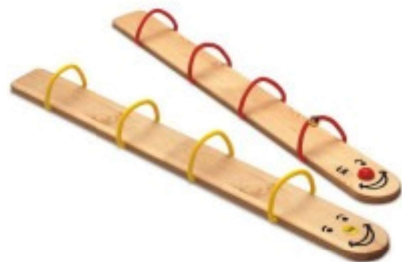

Public : à partir de 3 ans

Nombre de joueurs : un et plus

Dimension : 8 x 4 x 2 cm

Prix Location : 3 €/jour
5€/2 jours

ski

Descriptif :

Lâcher les palets dans le labyrinthe et totaliser le plus de points.

Lieu : jeu de hasard

Type de jeu : jeu d'agilité

Public : à partir de 3 ans

Nombre de joueurs : un et plus

Dimension : 87 x 40 cm

Prix Location : 7 €/jour
10 €/ 2 jours

Jeux de quilles

Descriptif :

Jeu de quilles traditionnelles ressemblant au bowling