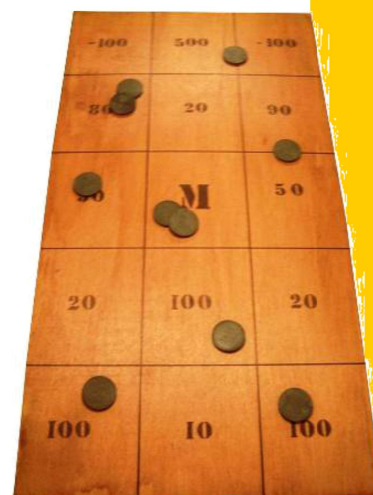

Prix Location : 10€/jour
15€/ 2 jours

Plateau Suisse

Descriptif :

Lancer les palets sur le plateau, et totaliser le plus de points.

Lieu : intérieur et extérieur

Type de jeu : jeux d'adresse

Public : à partir de 5 ans

Nombre de joueurs : 1 et plus

Dimension : 101 x 51 cm

Prix Location : 10€/jour
15€/ 2 jours

Jeux de la grenouille

Descriptif :

Marquer le plus de points en lançant les palets, chaque trou rapportant un nombre différents de points.