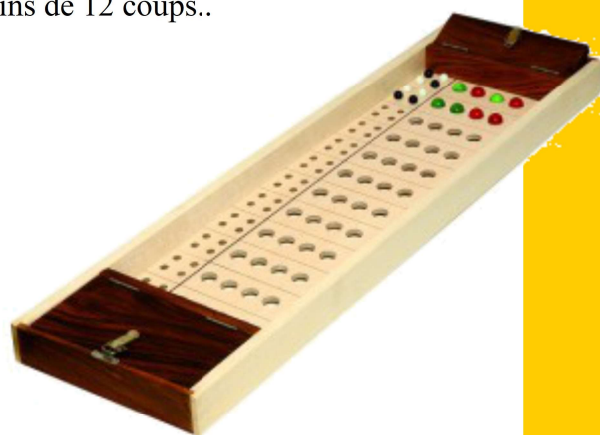

Lieu : intérieur et extérieur

Type de jeu : jeux de réflexion

Public : à partir de 6 ans

Nombre de joueurs : 2 joueurs

Dimension : 110 x 35 cm

Prix Location : 10€/jour
15€/ 2 jours

Katamino

Descriptif :