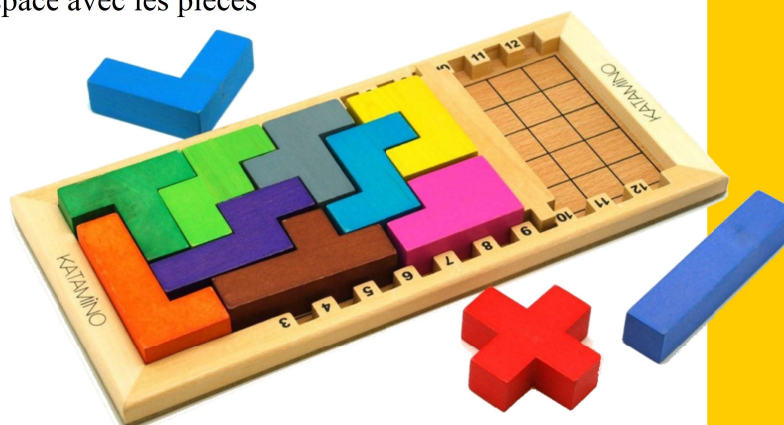

Jeu de casse-tête où il faut remplir tout un espace avec les pièces

Type de jeu : casse-tête

Public : à partir de 5 ans

Nombre de joueurs : 1 et plus

Dimension géant: 78 cm x 38 cm

Prix Location : 10€/jour
15€/2 jours géant

MaxiBamboléo

Descriptif :

Chacun son tour, un joueur doit enlever une pièce sans faire tomber le plateau.

Lieu : intérieur et extérieur

Type de jeu : jeux d'équilibre

Public : à partir de 5 ans

Nombre de joueurs : 1 et +

Dimension : 75 cm de diamètre, 35 cm de haut

Prix Location : 12€/jour
20€/2 jours

Carrom (Billard Indiens)

Descriptif :

Faire entrer en premier ses pions.

Lieu : intérieur et extérieur

Type de jeu : jeu d'agilité et de précision