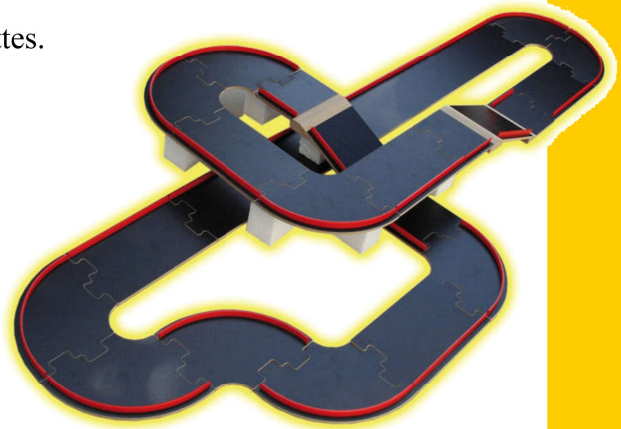

Dimension : 75 cm de diamètre, 35 cm de haut

Prix Location : 12€/jour
20€/2 jours

Carrom (Billard Indiens)

Descriptif :

Faire entrer en premier ses pions.

Lieu : intérieur et extérieur

Type de jeu : jeu d'agilité et de précision

Lieu : intérieur et extérieur

Type de jeu : jeu d'agilité

Public : à partir de 5 ans

Nombre de joueurs : 2 à 8 joueurs

Dimension : en fonction du circuit

Prix Location : 10 €/jour
15 €/ 2 jours

Descriptif :