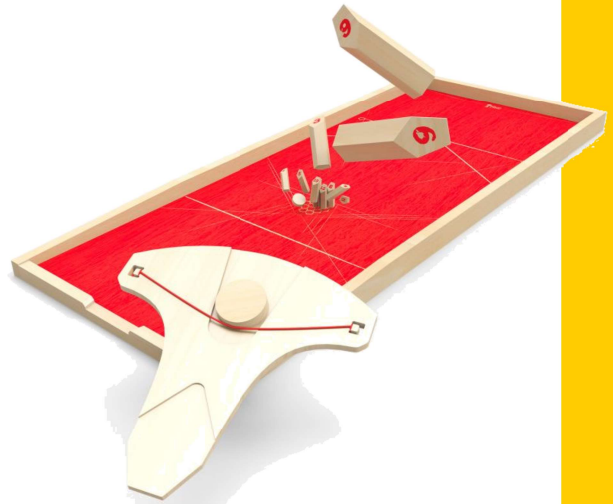

Le spiral billard est un jeu d'adresse et de précision, chaque joueur lance à son tour les 6 billes qui vont aller se placer dans les différents emplacements en fonction de leur vitesse.

Lieu : intérieur et extérieur

Type de jeu : jeux de précision

Public : à partir de 5 ans

Nombre de joueurs : 1 joueur et +

Dimension : 70 cm de diamètre

Prix Location : 12€/jour
20€/ 2 jours

Billard Finlandais (Molkkij de table)

Descriptif :

Jeu où il faut orienter les toupies en faisant pivoter le plateau, afin d'avoir le plus de points

Lieu : intérieur et extérieur

Type de jeu : jeux d'adresse

Public : à partir de 6 ans

Nombre de joueurs : 1 et plus

Dimension : 95 x 40 cm

Prix Location : 10€/jour
15€/ 2 jours

Descriptif :

Lieu :

Type de jeu :

Public :

Nombre de joueurs :

Dimension :