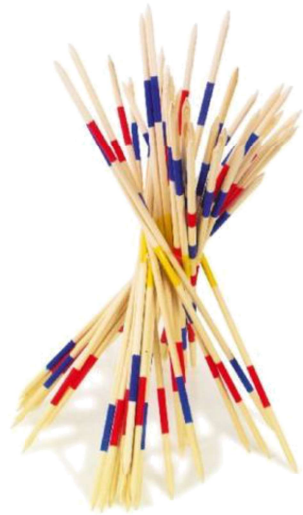

Mikado

Descriptif :

Jeu de 100 Dominos

Lieu : intérieur et extérieur

Type de jeu : jeu de construction

Public : à partir de 3 ans

Nombre de joueurs : un et plus

Dimension : 8 x 4 x 2 cm

Prix Location : 3 €/jour
5€/2 jours