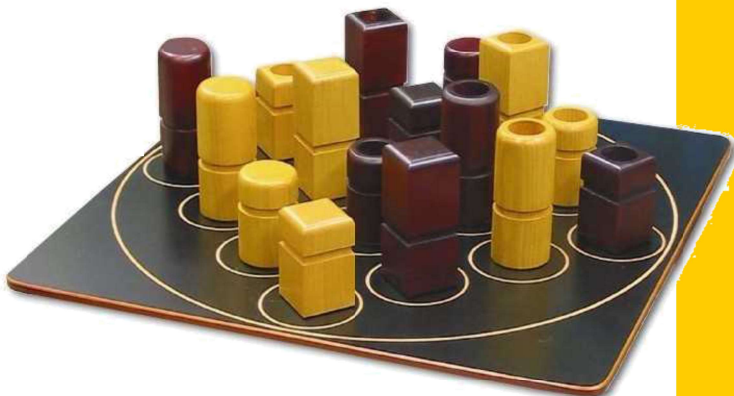

Quarto

Descriptif :

Chaque joueur doit aligner 4 pièces ayant des caractéristiques identiques.

Lieu : intérieur et extérieur

Type de jeu : jeux de réflexion

Public : à partir de 6 ans

Nombre de joueurs : 2 joueurs

Dimension : 72 x 72 cm

Prix Location : 12€/jour
20€/ 2 jours