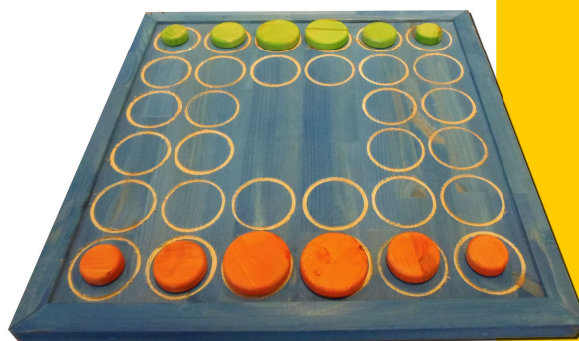

Elyp

Descriptif :

Jeu de stratégie, entre les dames et les échecs

Lieu : intérieur et extérieur

Type de jeu : jeux de réflexion

Public : à partir de 8 ans

Nombre de joueurs : 2 joueurs

Dimension : 70 x 70 cm

Prix Location : 12€/jour
20€/ 2 jours