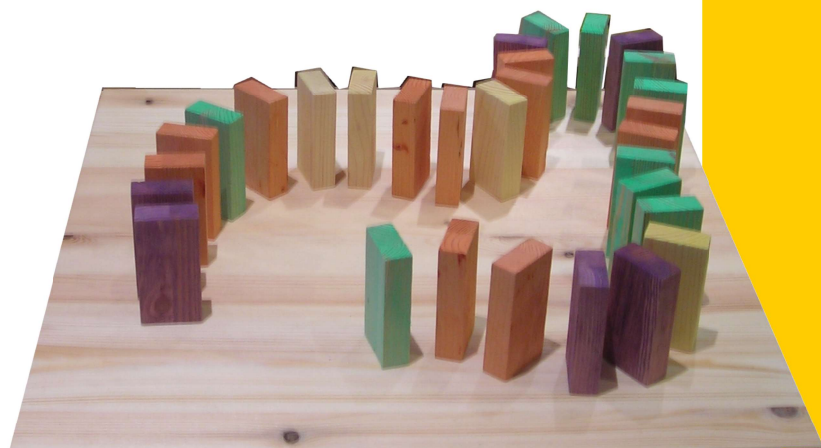

Domino cascade

Descriptif :

Jeu de 100 Dominos

Lieu : intérieur et extérieur

Type de jeu : jeu de construction

Public : à partir de 3 ans

Nombre de joueurs : un et plus

Dimension : 8 x 4 x 2 cm

Prix Location : 3 €/jour
5€/2 jours

Fakir

Descriptif :

Lâcher les palets dans le labyrinthe et totaliser le plus de points.

Lieu : jeu de hasard

Type de jeu : jeu d'agilité

Public : à partir de 3 ans

Nombre de joueurs : un et plus

Dimension : 87 x 40 cm

Prix Location : 7 €/jour
10 €/2 jours