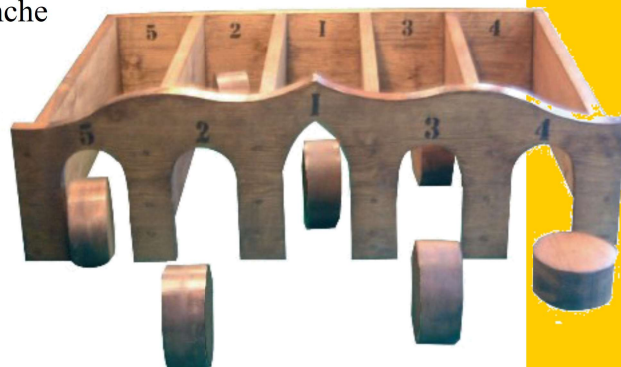

Dimension : 122 x 51 cm

Prix Location : 12€/jour
20€/ 2 jours

Trou Madame

Descriptif :

Faire entrer des palets ronds en les faisant rouler sur la tranche

Lieu : intérieur et extérieur

Type de jeu : jeux d'adresse

Public : à partir de 5 ans

Nombre de joueurs : 1 et plus

Dimension : 122 x 41 cm

Prix Location : 10€/jour
15€/ 2 jours

Plateau Suisse

Descriptif :

Lancer les palets sur le plateau, et totaliser le plus de points.

Dimension : 200 x 45 cm

Prix Location : 17€/jour
25€/ 2 jours

Cage à élastique

Descriptif :

Faire passer le pion rouge à l'aide d'une fourchette sans faire tinter les grelots.

Lieu : intérieur et extérieur