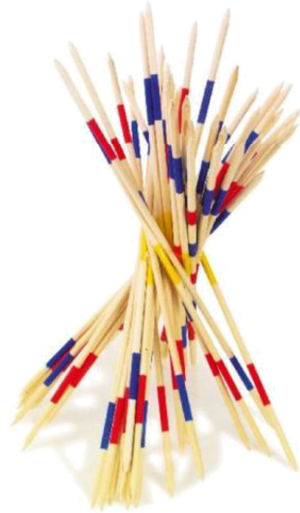

Dimension : 8 x 4 x 2 cm

Prix Location : 3 €/jour
5€/2 jours

ski

Descriptif :

A 2,3 ou 4, s'amuser à se déplacer en marchant avec les ski

Lieu : jeu de hasard

Type de jeu : jeu d'agilité

Public : de 3 à 7 ans