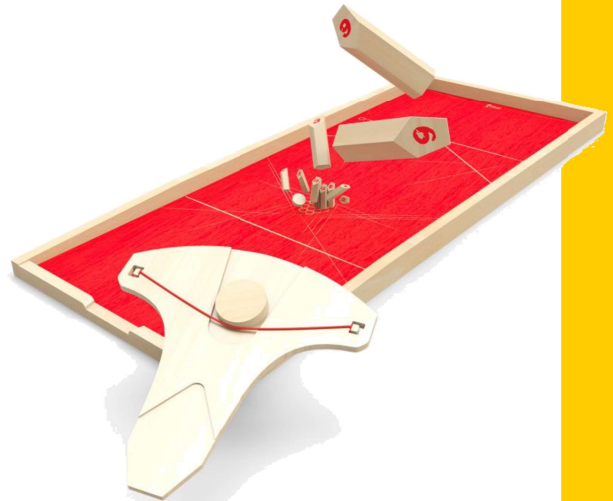

Dimension : 41 x 41 x 25 cm

Prix Location : 7€/jour
10€/ 2 jours

Spiral Billard (Billard Bordelais)

Descriptif :

Le spiral billard est un jeu d'adresse et de précision, chaque joueur lance à son tour les 6 billes qui vont aller se placer dans les différents emplacements en fonction de leur vitesse.

Lieu : intérieur et extérieur

Type de jeu : jeux de précision

Public : à partir de 5 ans

Nombre de joueurs : 1 joueur et +

Dimension : 70 cm de diamètre

Prix Location : 12€/jour
20€/ 2 jours

Billard Finlandais (Molkkij de table)

Descriptif :

Jeu de molkky sur table, être le premier à 50 points en faisant tomber les quilles à l'aide de l'arbalète

Lieu : intérieur et extérieur

Type de jeu : jeux d'adresse

Public : à partir de 6 ans

Nombre de joueurs : 1 et plus

Dimension : 95 x 40 cm

Prix Location : 10€/jour
15€/ 2 jours

Descriptif :

Lieu :

Type de jeu :

Public :

Nombre de joueurs :