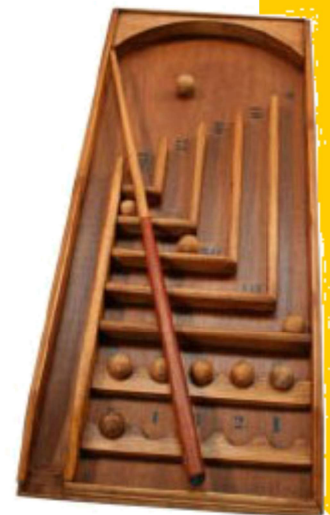

Aérobille

Descriptif :

Lancer les boules à l'aide de la canne et totaliser le plus de points..

Lieu : intérieur et extérieur

Type de jeu : jeux d'adresse

Public : à partir de 5 ans

Nombre de joueurs : 1 et plus

Dimension : 122 x 51 cm

Prix Location : 12€/jour
20€/ 2 jours

Trou Madame

Descriptif :

Faire entrer des palets ronds en les faisant rouler sur la tranche

Lieu : intérieur et extérieur

Type de jeu : jeux d'adresse