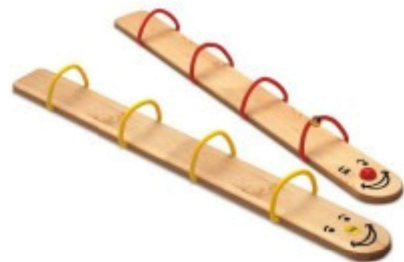

Dimension : 8 x 4 x 2 cm

Prix Location : 3 €/jour
5€/2 jours

ski

Descriptif :

A 2,3 ou 4, s'amuser à se déplacer en marchant avec les ski

Lieu : jeu de hasard

Type de jeu : jeu d'agilité

Public : de 3 à 7 ans

Nombre de joueurs : un et plus

Dimension : 87 x 40 cm

Prix Location : 7 €/jour
10 €/ 2 jours

Jeux de quilles

Descriptif :

Jeu de quilles traditionnelles ressemblant au bowling

Lieu : extérieur

Type de jeu : jeux d'adresse