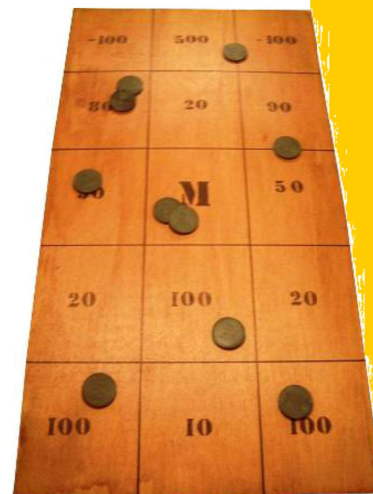

Lieu : intérieur et extérieur

Type de jeu : jeux d'adresse

Public : à partir de 5 ans

Nombre de joueurs : 1 et plus

Dimension : 101 x 51 cm

Prix Location : 10€/jour
15€/ 2 jours

Jeux de la grenouille

Descriptif :

Dimension : 200 x 45 cm

Prix Location : 17€/jour
25€/ 2 jours

Cage à élastique

Descriptif :

Faire passer le pion rouge à l'aide d'une fourchette sans faire tinter les grelots.

Lieu : intérieur et extérieur