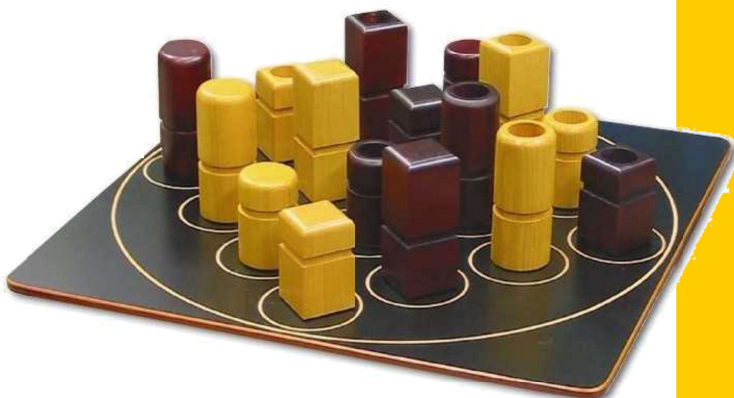

Quarto

Descriptif :

Chaque joueur doit aligner 4 pièces ayant des caractéristiques identiques.

Lieu : intérieur et extérieur

Type de jeu : jeux de réflexion

Public : à partir de 6 ans

Nombre de joueurs : 2 joueurs

Dimension : 72 x 72 cm

Prix Location : 12€/jour
20€/ 2 jours