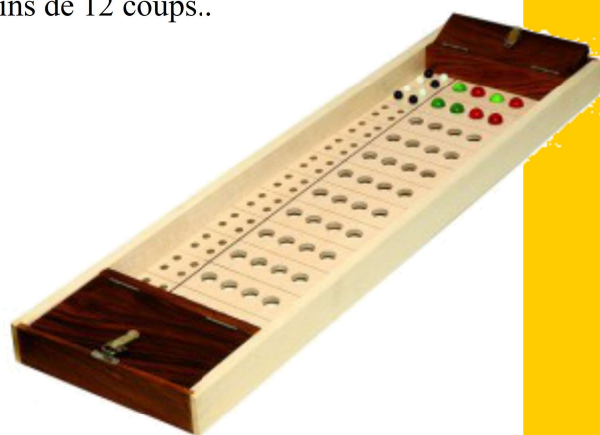

Master Mind

Descriptif :

Découvrir la combinaison de couleur de l'adversaire en moins de 12 coups..

Lieu : intérieur et extérieur

Type de jeu : jeux de réflexion

Public : à partir de 6 ans

Nombre de joueurs : 2 joueurs

Dimension : 110 x 35 cm

Prix Location : 10€/jour
15€/ 2 jours

Katamino

Descriptif :

Jeu de casse-tête où il faut remplir tout un espace avec les pièces

Type de jeu : casse-tête

Public : à partir de 5 ans

Nombre de joueurs : 1 et plus