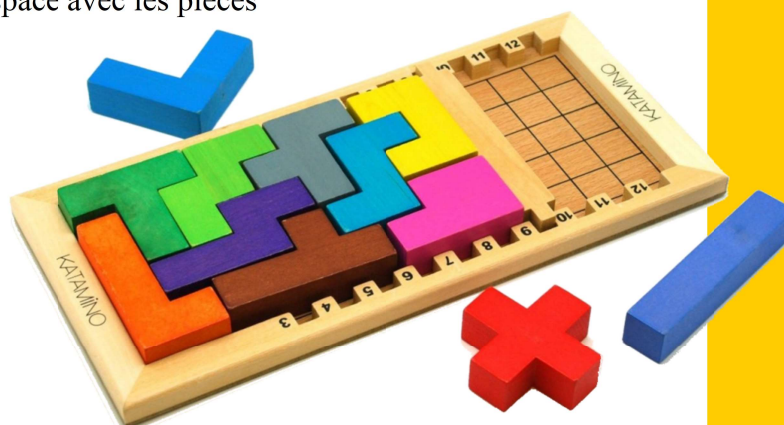

Master Mind

Descriptif :

Découvrir la combinaison de couleur de l'adversaire en moins de 12 coups..

Lieu : intérieur et extérieur

Type de jeu : jeux de réflexion

Public : à partir de 6 ans

Nombre de joueurs : 2 joueurs

Dimension : 110 x 35 cm

Prix Location : 10€/jour
15€/ 2 jours

Katamino

Descriptif :

Jeu de casse-tête où il faut remplir tout un espace avec les pièces

Type de jeu : casse-tête

Public : à partir de 5 ans

Nombre de joueurs : 1 et plus

Dimension géant: 78 cm x 38 cm

Prix Location : 10€/jour
15€/2 jours géant

MaxiBamboléo

Descriptif :

Chacun son tour, un joueur doit enlever une pièce sans faire tomber le plateau.

Lieu : intérieur et extérieur

Type de jeu : jeux d'équilibre

Public : à partir de 5 ans

Nombre de joueurs : 1 et +

Dimension : 75 cm de diamètre, 35 cm de haut

Prix Location : 12€/jour
20€/2 jours

Carrom (Billard Indiens)

Descriptif :

Faire entrer en premier ses pions.