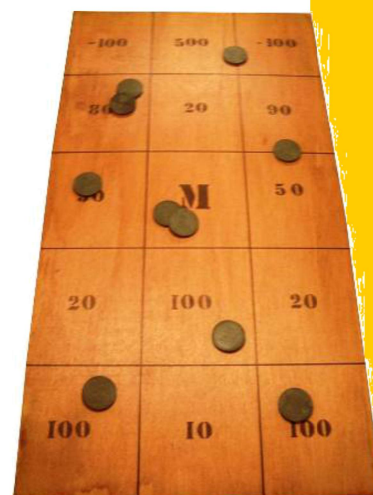

Lieu : intérieur et extérieur

Type de jeu : jeux d'adresse

Public : à partir de 5 ans

Nombre de joueurs : 1 et plus

Dimension : 101 x 51 cm

Prix Location : 10€/jour
15€/ 2 jours

Jeux de la grenouille

Descriptif :

Dimension : 200 x 45 cm

Prix Location : 17€/jour
25€/ 2 jours

Cage à élastique

Descriptif :

Jeu coopératif consistant à se faire passer le pion rouge à l'aide d'une fourchette sans faire tinter les grelots.