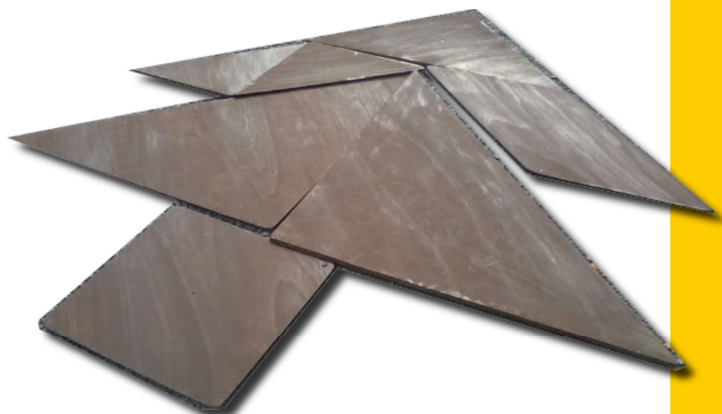

Lieu : intérieur et extérieur

Type de jeu : Casse-tête, logique

Public : à partir de 5 ans

Nombre de joueurs : 1 et plus

Dimension : 2m x 2m

Prix Location : 12€/jour
20€/2 jours

Quarto

Descriptif :