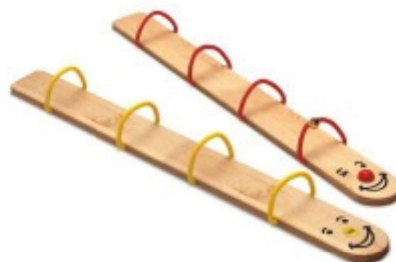

Dimension : 8 x 4 x 2 cm

Prix Location : 3 €/jour
5€/2 jours

ski

Descriptif :

A 2,3 ou 4, s'amuser à se déplacer en marchant avec les ski

Lieu : intérieur et extérieur

Type de jeu : jeu de motricité et de coordination

Public : de 3 à 7 ans

Nombre de joueurs : un et plus

Dimension : 87 x 40 cm

Prix Location : 7 €/jour
10 €/ 2 jours

Jeux de quilles

Descriptif :

Jeu de quilles traditionnelles ressemblant au bowling

Lieu : extérieur