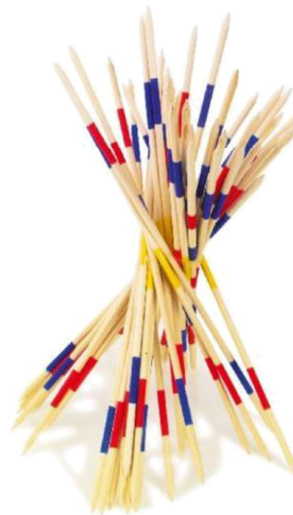

Dimension : 8 x 4 x 2 cm

Prix Location : 3 €/jour
5€/2 jours

ski

Descriptif :

A 2,3 ou 4, s'amuser à se déplacer en marchant avec les ski

Lieu : intérieur et extérieur

Type de jeu : jeu de motricité et de coordination