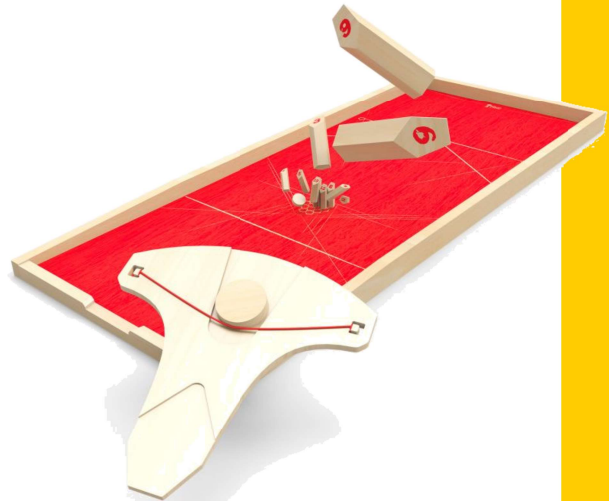

Dimension : 210 x 135 cm

Prix Location : 17€/jour
25€/ 2 jours

Spiral Billard (Billard Bordelais)

Descriptif :

Le spiral billard est un jeu d'adresse et de précision, chaque joueur lance à son tour les 6 billes qui vont aller se placer dans les différents emplacements en fonction de leur vitesse.

Lieu : intérieur et extérieur

Type de jeu : jeux de précision

Public : à partir de 5 ans

Nombre de joueurs : 1 joueur et +

Dimension : 70 cm de diamètre

Prix Location : 12€/jour
20€/ 2 jours

Billard Finlandais (Molkkij de table)

Descriptif :

Jeu de molkky sur table, être le premier à 50 points en faisant tomber les quilles à l'aide de l'arbalète

Lieu : intérieur et extérieur

Type de jeu : jeux d'adresse

Public : à partir de 6 ans

Nombre de joueurs : 1 et plus

Dimension : 95 x 40 cm

Prix Location : 10€/jour
15€/ 2 jours

Birinic

Descriptif : Faire tomber un maximum de quille en lançant la boule suspendu à la potence

Lieu : intérieur et extérieur