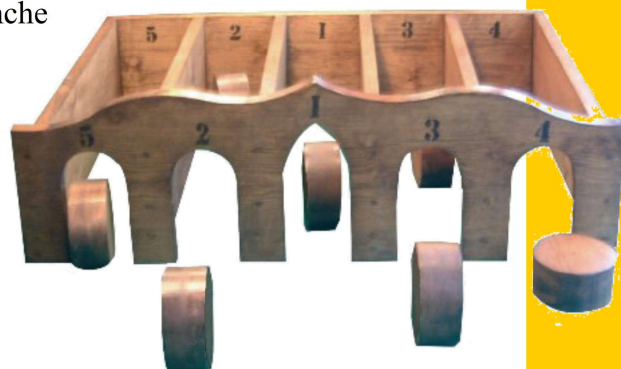

Dimension : 122 x 51 cm

Prix Location : 12€/jour
20€/ 2 jours

Trou Madame

Descriptif :

Faire entrer des palets ronds en les faisant rouler sur la tranche

Lieu : intérieur et extérieur

Type de jeu : jeux d'adresse

Public : à partir de 5 ans

Nombre de joueurs : 1 et plus

Dimension : 122 x 41 cm

Prix Location : 10€/jour
15€/ 2 jours

Plateau Suisse

Descriptif :

Lancer les palets sur le plateau, et totaliser le plus de points.