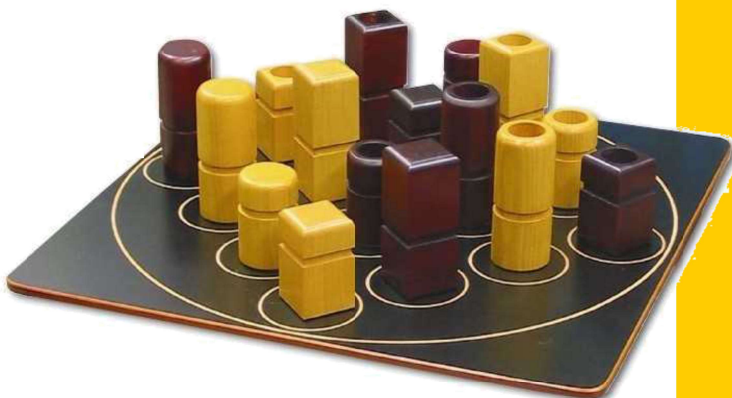

Quarto

Descriptif :

Chaque joueur doit aligner 4 pièces ayant des caractéristiques identiques.

Lieu : intérieur et extérieur

Type de jeu : jeux de réflexion

Public : à partir de 6 ans

Nombre de joueurs : 2 joueurs

Dimension : 72 x 72 cm

Prix Location : 12€/jour
20€/ 2 jours