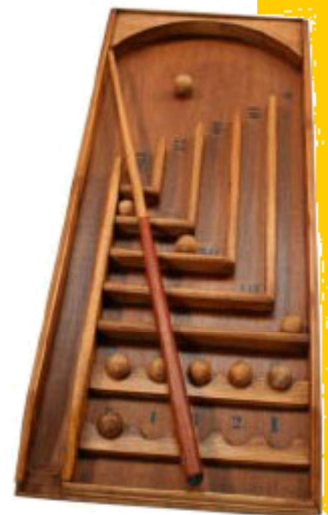

Aérobille

Descriptif :

Lancer les boules à l'aide de la canne et totaliser le plus de points..

Lieu : intérieur et extérieur

Type de jeu : jeux d'adresse

Public : à partir de 5 ans

Nombre de joueurs : 1 et plus

Dimension : 122 x 51 cm

Prix Location : 12€/jour
20€/ 2 jours

Trou Madame

Descriptif :

Faire entrer des palets ronds en les faisant rouler sur la tranche

Lieu : intérieur et extérieur

Type de jeu : jeux d'adresse